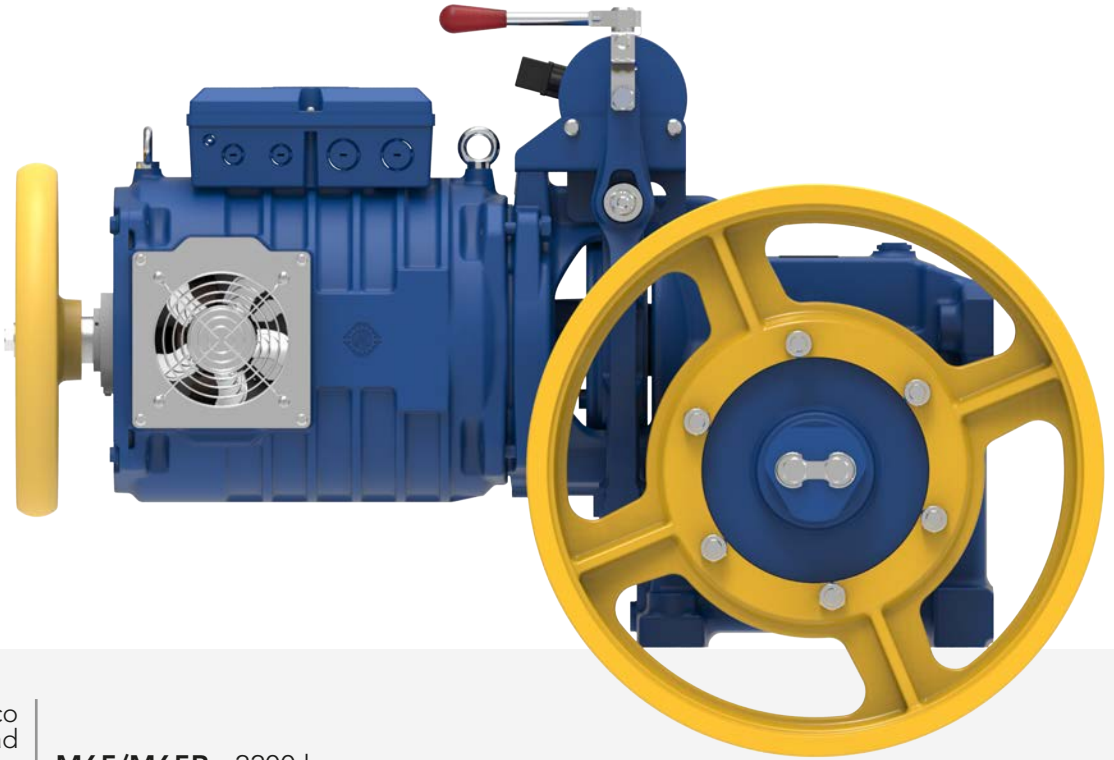

**Montanari Group**

GEARLESS&GEARBOX  
TRACTION MACHINES

ARGANO  
GEARBOX  
TREUIL  
GETRIEBE  
REDUCTOR

RANGE  
**M65**

TOP  
SELLER  
320 - 400 kg  
0,7 - 1 m/s  
T.S. 480 mm

Carico Statico  
Static Load  
Charge Statique  
Statische Belastung  
Carga Estática

**M65/M65B - 2200 kg**

Motori  
Motor  
Moteurs  
Motoren  
Motores

VWF 4 - 6 P  
AC2 4/16

Peso Riduttore  
Reductor Weight  
Poids Reducteur  
Getriebe Gewicht  
Peso Reductor

M65 - 80 kg

Capacità Olio  
Oil Capacity  
Capacité Huile  
Ölmenge  
Capacidad Aceite